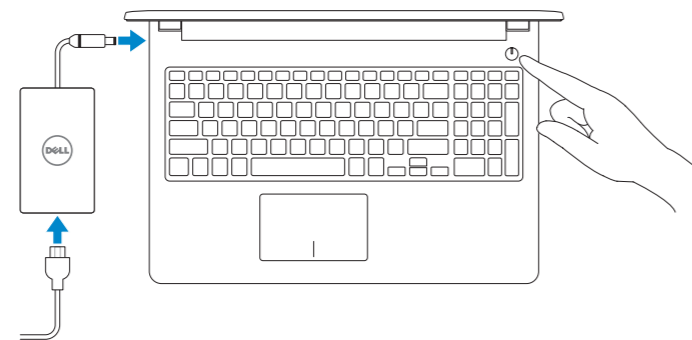

Vostro 15

3000 Series

Quick Start Guide

Hurtigstart

Stručná úvodná příručka

Príročník za hitri zagon

1 Connect the power adapter and press the power button

Slik kobler du til strømadapteren og trykker på strømknappen

Zapojte napájací adaptér a stlačte spínač napájania

Priključite napajalnik in pritisnite gumb za vklop/izklop