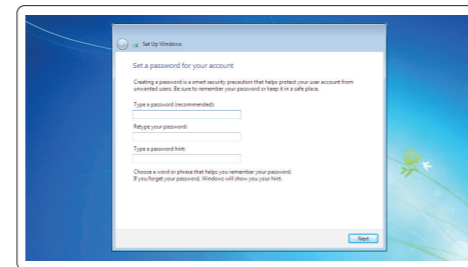

Zapojte napájací adaptér a stlačte spínač napájania

Priključite napajalnik in pritisnite gumb za vklop/izklop

2 Finish operating system setup

Fullfør oppsett av operativsystemet

Dokončite inštaláciu operačného systému

Končajte namestitev operacijskega sistema

Windows 7

Set a password for Windows

Still inn et passord til Windows | Nastavte heslo do systému Windows

Določite geslo za Windows

Connect to your network

Koble deg til nettverket ditt | Pripojte sa k sieti