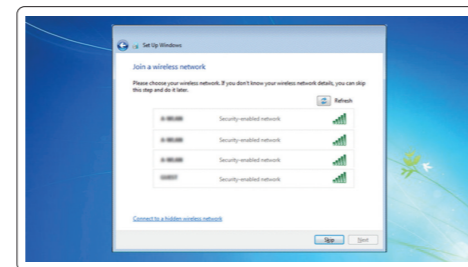

Končajte namestitev operacijskega sistema

Windows 7

Set a password for Windows

Still inn et passord til Windows | Nastavte heslo do systému Windows

Določite geslo za Windows

Connect to your network

Koble deg til nettverket ditt | Pripojte sa k sieti

Povežite računalnik z omrežjem

NOTE: If you are connecting to a secured wireless network, enter the password for the wireless network access when prompted.

MERK: Hvis du skal koble til deg et sikkert trådløst nettverk, skal du angi passordet som brukes for å få tilgang til det trådløse nettverket, når du blir bedt om det.